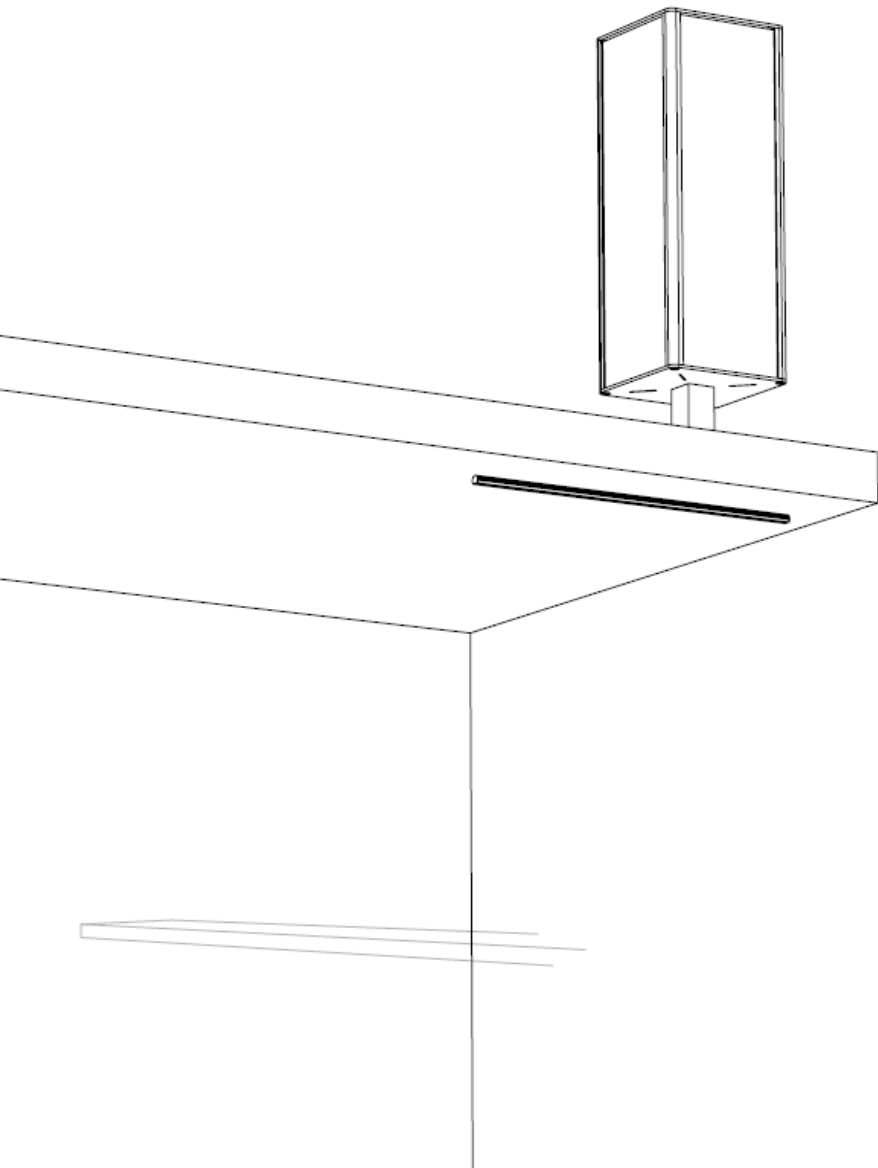

SolarBUS

Výhody

- **Účinnost LED svítidla až 200lm/W**
- **Jedinečný design solárního panelu s 360° solární plochou**
  (účinný při difúzním osvětlení, v zimě na panelu nezůstává žádný sníh)
- **Účinnost solárního panelu 23%**
- **Nejnovější technologie baterie LiFePO4**
  (provozní teplota -35°to +85°C)
- **Dlouhá životnost baterie**
  (počet nabíjecích cyklů 5000, výměna po 10 letech)
- **dlouhá životnost LED svítidla**
  (více než 100.000 hodin)
- **plně programovatelné svítidlo**
  (možnost nastavení různých harmonogramů svícení)
- **záloha energie až na 18 dní při zatažené obloze**
  (při režimu SMART)
- **nadstandardní záruka 5 roků i na baterie**
  (bezkonkurenční a jediná na trhu)