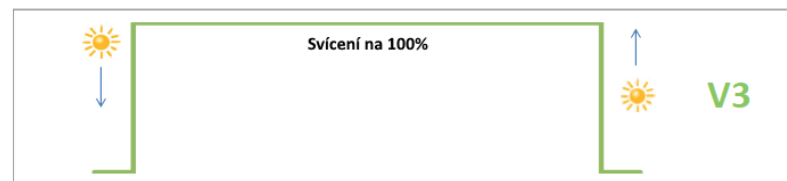

Made with love to nature. PATH.

PARAMETRY

Fotovoltaický modul

Modul	Monokrystalický
Max. výkon modulu	27Wp
Rozměry	700 x 230 x 5mm
Účinnost solárního článku	21,5%

LED svítidlo

Max. světelný tok	1000lm
Účinnost	180lm/W účinnost
LED module/max. příkon	15W dle polohy
Max. čas zálohy	Umístění: Normální nastavení/ Chytré nastavení 47stupňů z.šířky(Mnichov): 7dní/18dní Mód „Inteligent PLUS“ až 25dní
CCT	4000K standard (ostatní na dotaz)
Životnost LED	>100.000hod.
Krytí	IP65

Baterie

Baterie	NiMh 9Ah / 461Wh	LiFePO4 12,8V 36Ah / 461Wh nebo LiFePO4 12,8V 66Ah / 845Wh
Životnost baterií	Stabilní nabíjecí cykly 5 roků	
Provozní teplota	-45°C to +85°C	

Rozměry

Celková výška od země	900mm (bez základové konzole)
Výška světelného bodu od země	865mm
Šířka svítidla	245mm
Tloušťka svítidla	52mm
Váha	16kg
Základová konzole	255x150x10mm
Povrchová úprava	Galvanizovaná a žárově zinkovaná ocel s práškovou barvou s efektem jiskřivého železa

MOŽNOSTI NASTAVENÍ