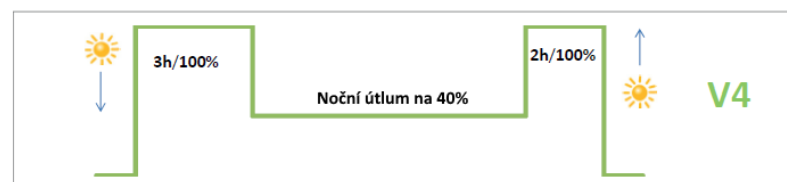

Made with love to nature. PATH.

PARAMETRY

Fotovoltaický modul

Modul	Monokrystalický
Max. výkon modulu	27Wp
Rozměry	700 x 230 x 5mm
Účinnost solárního článku	21,5%

LED svítidlo

Max. světelný tok	1000lm
Účinnost	180lm/W účinnost
LED module/max. příkon	15W dle polohy
Max. čas zálohy	Umístění: Normální nastavení/ Chytré nastavení 47stupňů z.šířky(Mnichov): 7dní/18dní Mód „Inteligent PLUS“ až 25dní
CCT	4000K standard (ostatní na dotaz)
Životnost LED	>100.000hod.
Krytí	IP65

Baterie

Baterie	NiMh 9Ah / 461Wh	LiFePO4 12,8V 36Ah / 461Wh nebo LiFePO4 12,8V 66Ah / 845Wh
Životnost baterií	Stabilní nabíjecí cykly 5 roků	
Provozní teplota	-45°C to +85°C	

Rozměry

Celková výška od země	900mm (bez základové konzole)
Výška světelného bodu od země	865mm
Šířka svítidla	245mm
Tloušťka svítidla	52mm
Váha	16kg
Základová konzole	255x150x10mm
Povrchová úprava	Galvanizovaná a žárově zinkovaná ocel s práškovou barvou s efektem jiskřivého železa

MOŽNOSTI NASTAVENÍ