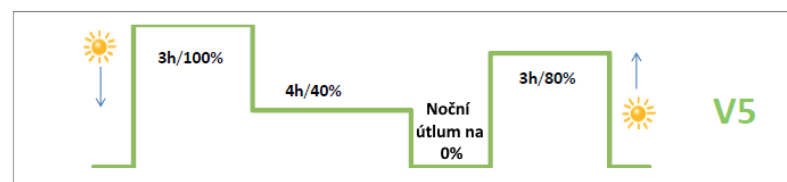

Made with love to nature. PATH.

PARAMETRY

Fotovoltaický modul

Modul	Monokrystalický
Max. výkon modulu	27Wp
Rozměry	700 x 230 x 5mm
Účinnost solárního článku	21,5%

LED svítidlo

Max. světelný tok	1000lm
Účinnost	180lm/W účinnost
LED module/max. příkon	15W dle polohy
Max. čas zálohy	Umístění: Normální nastavení/ Chytré nastavení 47stupňů z.šířky(Mnichov): 7dní/18dní Mód „Inteligent PLUS“ až 25dní
CCT	4000K standard (ostatní na dotaz)
Životnost LED	>100.000hod.
Krytí	IP65

Baterie

Baterie	NiMh 9Ah / 461Wh	LiFePO4 12,8V 36Ah / 461Wh nebo LiFePO4 12,8V 66Ah / 845Wh
Životnost baterií	Stabilní nabíjecí cykly 5 roků	
Provozní teplota	-45°C to +85°C	

Rozměry

Celková výška od země	900mm (bez základové konzole)
Výška světelného bodu od země	865mm
Šířka svítidla	245mm
Tloušťka svítidla	52mm
Váha	16kg
Základová konzole	255x150x10mm
Povrchová úprava	Galvanizovaná a žárově zinkovaná ocel s práškovou barvou s efektem jiskřivého železa

MOŽNOSTI NASTAVENÍ