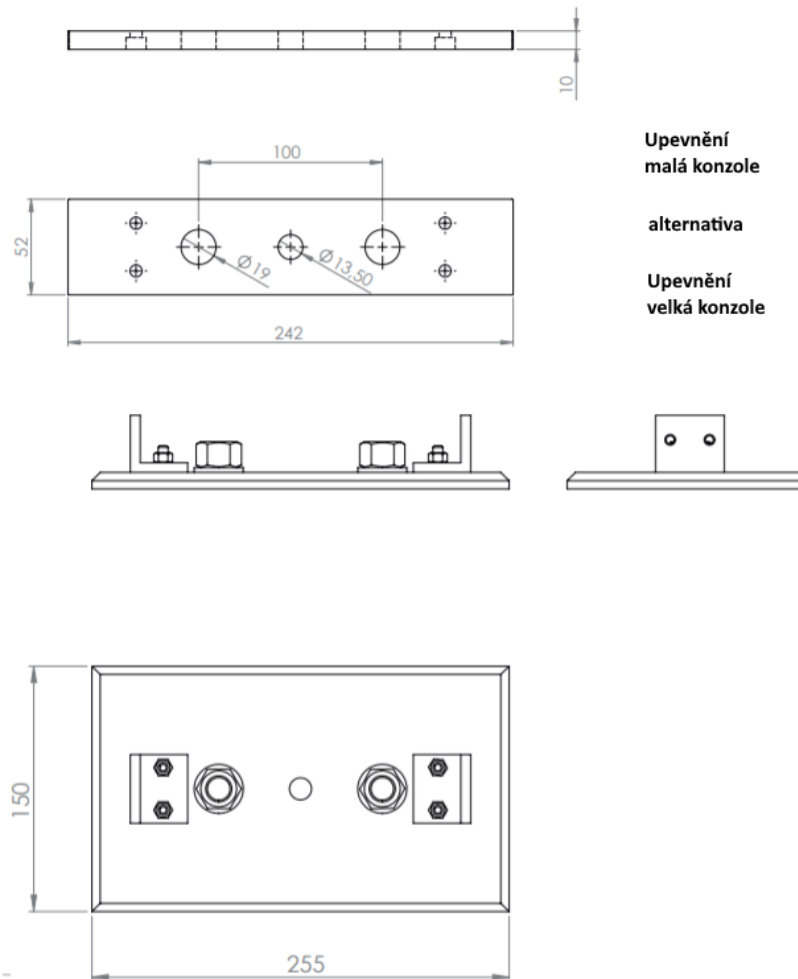

INSTALACE - konzole

Instalace svítidla je možná taktéž prostřednictvím šroubů Krinner. Více informací získáte u svého dodavatele.