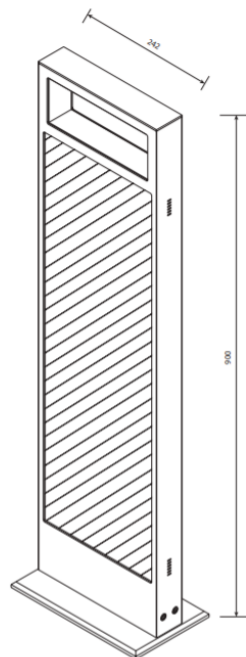

ROZMĚRY

Made with love to nature. PATH.