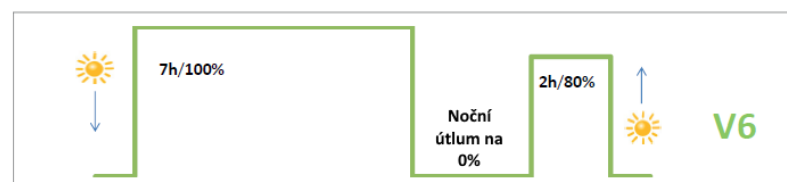

Made with love to nature. PATH.

PARAMETRY

Fotovoltaický modul

Modul	Monokrystalický
Max. výkon modulu	27Wp
Rozměry	700 x 230 x 5mm
Účinnost solárního článku	21,5%

LED svítidlo

Max. světelný tok	1000lm
Účinnost	180lm/W účinnost
LED module/max. příkon	15W dle polohy
Max. čas zálohy	Umístění: Normální nastavení/ Chytré nastavení 47stupňů z.šířky(Mnichov): 7dní/18dní Mód „Inteligent PLUS“ až 25dní
CCT	4000K standard (ostatní na dotaz)
Životnost LED	>100.000hod.
Krytí	IP65

Baterie

Baterie	NiMh 9Ah / 461Wh	LiFePO4 12,8V 36Ah / 461Wh nebo LiFePO4 12,8V 66Ah / 845Wh
Životnost baterií	Stabilní nabíjecí cykly 5 roků	
Provozní teplota	-45°C to +85°C	

Rozměry

Celková výška od země	900mm (bez základové konzole)
Výška světelného bodu od země	865mm
Šířka svítidla	245mm
Tloušťka svítidla	52mm
Váha	16kg
Základová konzole	255x150x10mm
Povrchová úprava	Galvanizovaná a žárově zinkovaná ocel s práškovou barvou s efektem jiskřivého železa

MOŽNOSTI NASTAVENÍ