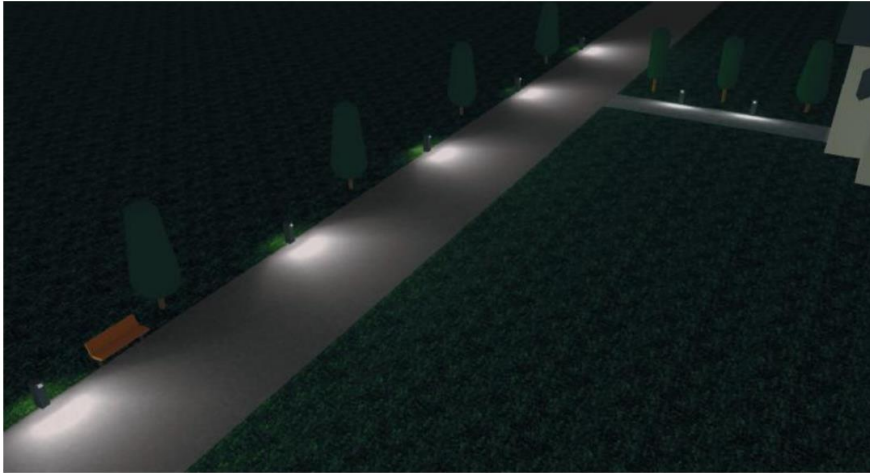

PLÁNOVÁNÍ

Naplánujte své nové osvětlení.

Made with love to nature. PATH.