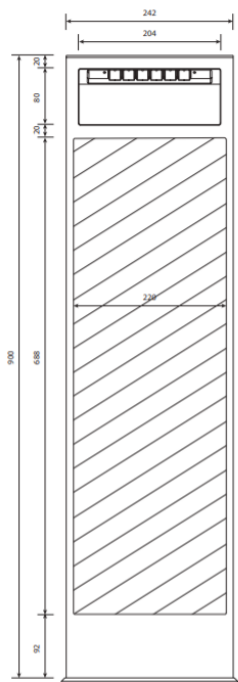

ROZMĚRY

Made with love to nature. PATH.